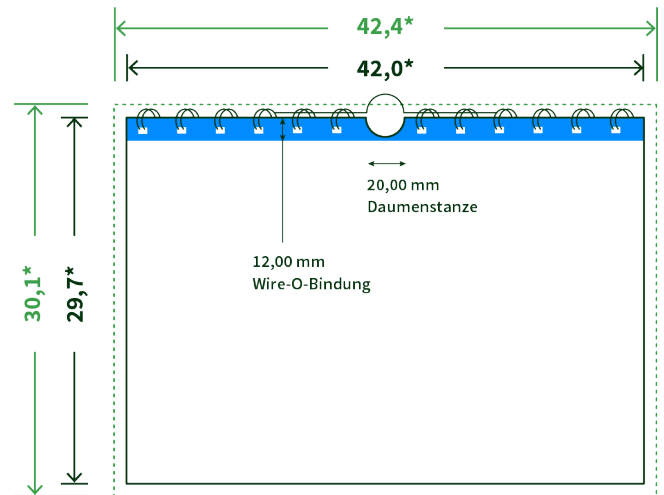

Datenblatt Wandkalender

Format

A3 quer (42,0 x 29,7 cm)

Papier

170g Circlesilk

(FSC® | 100% Recycling)

Farbprofil

ISOcoated_v2_300_eci.icc

Datenformat

42.4 x 30.1 cm

Artikelseite

Artikel auf www.printzipia.de öffnen

* inkl. Beschnittzugabe

* Endformat

*Die Skizzen sind nicht
maßstabsgetreu.*

Störzone

Beachten Sie bitte hier eine mind. 12 mm breite Zone, in der die Spirale angebracht wird und diese das Motiv verdeckt. Die Zone kann bedruckt werden.

4/0 farbig Euroskala

4/0-farbig ist auf einer Seite 4farbig Euroskala bedruckt

170g Circlesilk

(FSC® | 100% Recycling) (Farbraum)

Für das 100% Recyclingpapier Circlesilk verwenden Sie bitte das ICC-Profil »ISOcoated_v2_300_eci.icc«.

Formatausrichtung, Leserichtung

Liefen Sie alle Seiten in der gleichen Formatausrichtung. Eine Mischung ist nicht möglich. Bei beidseitigem Druck achten Sie auf die korrekte Ausrichtung der Vorder- zur Rückseite. Das Produkt wird im Druck um seine vertikale Achse gewendet, vergleichbar mit dem Umblättern einer Buchseite.