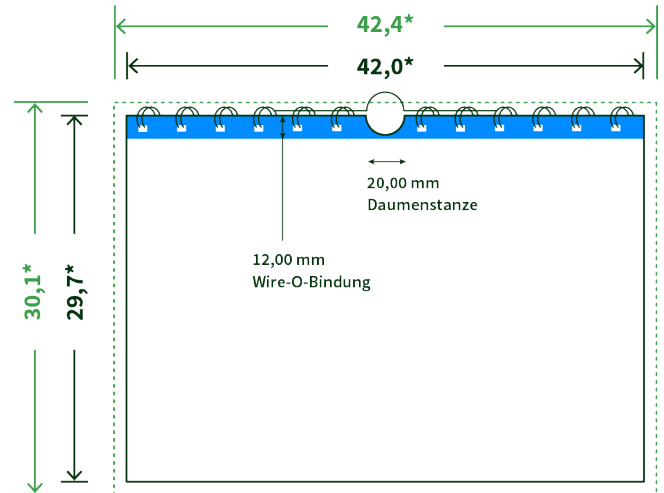

Datenblatt Wandkalender

Format

A3 quer (42,0 x 29,7 cm)

Papier

170g Circlesilk

(FSC® | 100% Recycling)

Farbprofil

ISOcoated_v2_300_eci.icc

Anzahl Blätter

14 Blatt + 380g/m² Rückenpappe

Bindung

silberne Spirale

Farbe

4/0 farbig Euroskala

Endformat

42.0 x 29.7 cm

Datenformat

42.4 x 30.1 cm

Artikelseite

Artikel auf www.printzipia.de öffnen

* inkl. Beschnittzugabe

* Endformat

*Die Skizzen sind nicht
maßstabsgetreu.*

Störzone

Beachten Sie bitte hier eine mind. 12 mm breite Zone, in der die Spirale angebracht wird und diese das Motiv verdeckt. Die Zone kann bedruckt werden.

4/0 farbig Euroskala

4/0-farbig ist auf einer Seite 4farbig Euroskala bedruckt