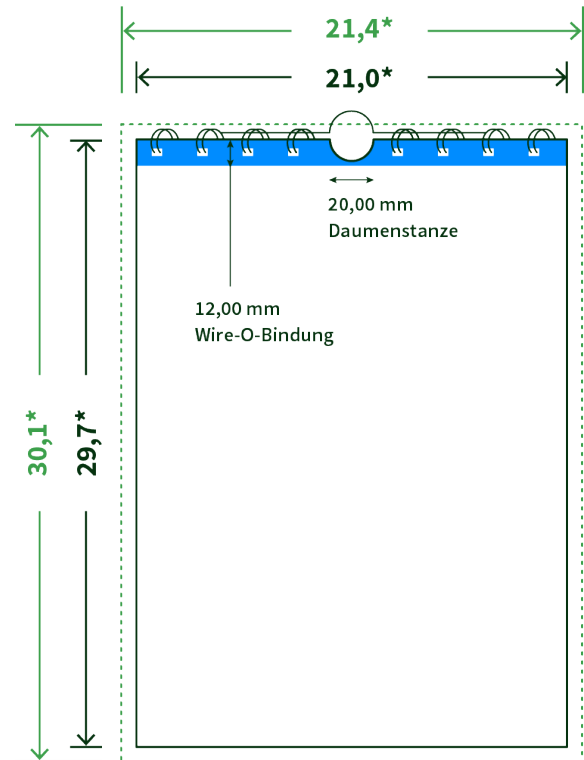

Datenblatt Wandkalender

Format

A4 hoch (21,0 x 29,7 cm)

Papier

250g Circlesilk

(FSC® | 100% Recycling)

Farbprofil

ISOcoated_v2_300_eci.icc

Anzahl Blätter

13 Blatt + 380g/m² Rückenpappe

Bindung

weiße Spirale

Farbe

4/0 farbig Euroskala

Endformat

21.0 x 29.7 cm

Datenformat

21.4 x 30.1 cm

Artikelseite

Artikel auf www.printzipia.de öffnen

* inkl. Beschnittzugabe

* Endformat

Die Skizzen sind nicht
maßstabsgetreu.

Störzone

Beachten Sie bitte hier eine mind. 12 mm breite Zone, in der die Spirale angebracht wird und diese das Motiv verdeckt. Die Zone kann bedruckt werden.

4/0 farbig Euroskala

4/0-farbig ist auf einer Seite 4farbig Euroskala bedruckt