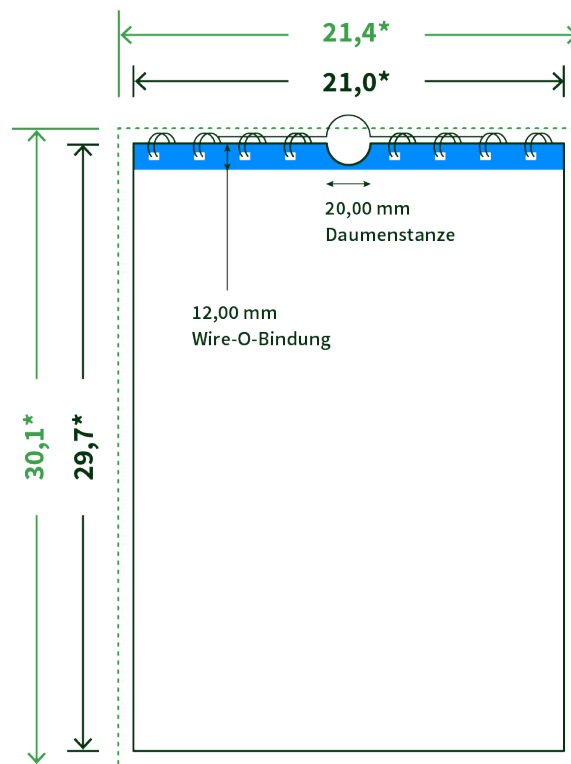

Datenblatt Wandkalender

Format

A4 hoch (21,0 x 29,7 cm)

Papier

250g Circlesilk

(FSC® | 100% Recycling)

Farbprofil

ISOcoated_v2_300_eci.icc

Datenformat

21.4 x 30.1 cm

Artikelseite

Artikel auf www.printzipia.de öffnen

* inkl. Beschnittzugabe

* Endformat

Die Skizzen sind nicht
maßstabsgetreu.

Störzone

Beachten Sie bitte hier eine mind. 12 mm breite Zone, in der die Spirale angebracht wird und diese das Motiv verdeckt. Die Zone kann bedruckt werden.

4/0 farbig Euroskala

4/0-farbig ist auf einer Seite 4farbig Euroskala bedruckt

Vermeiden Sie das Platzieren von Schriftelementen oder ähnlich wichtigen Objekten nahe dem Papier- und Dokumentrand. Wir empfehlen einen Abstand nach Innen von 3 mm zur Formatkante, damit diese trotz Schneidtoleranz nicht an der Papierkante „hängen“.