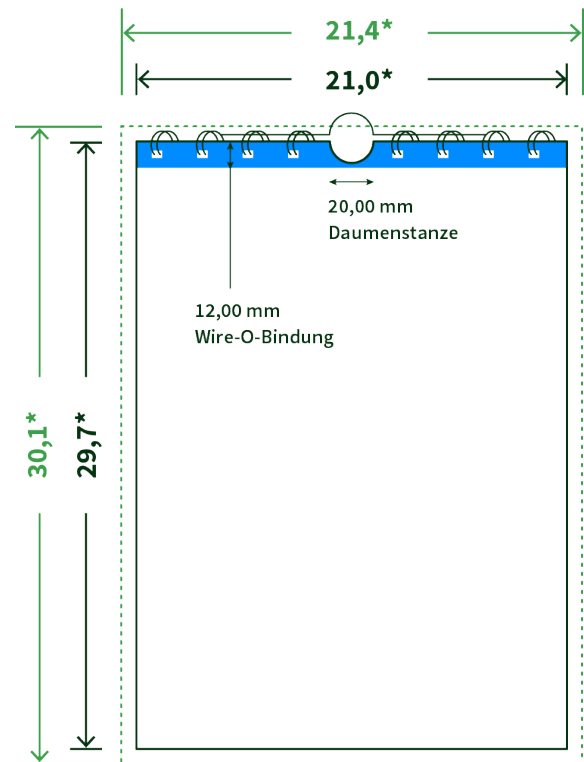

Datenblatt Wandkalender

Format

A4 hoch (21,0 x 29,7 cm)

Papier

250g Circlesilk

(FSC® | 100% Recycling)

Farbprofil

ISOcoated_v2_300_eci.icc

Anzahl Blätter

14 Blatt + 380g/m² Rückenpappe

Bindung

schwarze Spirale

Farbe

4/0 farbig Euroskala

Endformat

21.0 x 29.7 cm

Datenformat

21.4 x 30.1 cm

Artikelseite

Artikel auf www.printzipia.de öffnen

* inkl. Beschnittzugabe

* Endformat

*Die Skizzen sind nicht
maßstabsgetreu.*

Störzone

Beachten Sie bitte hier eine mind. 12 mm breite Zone, in der die Spirale angebracht wird und diese das Motiv verdeckt. Die Zone kann bedruckt werden.

4/0 farbig Euroskala

4/0-farbig ist auf einer Seite 4farbig Euroskala bedruckt