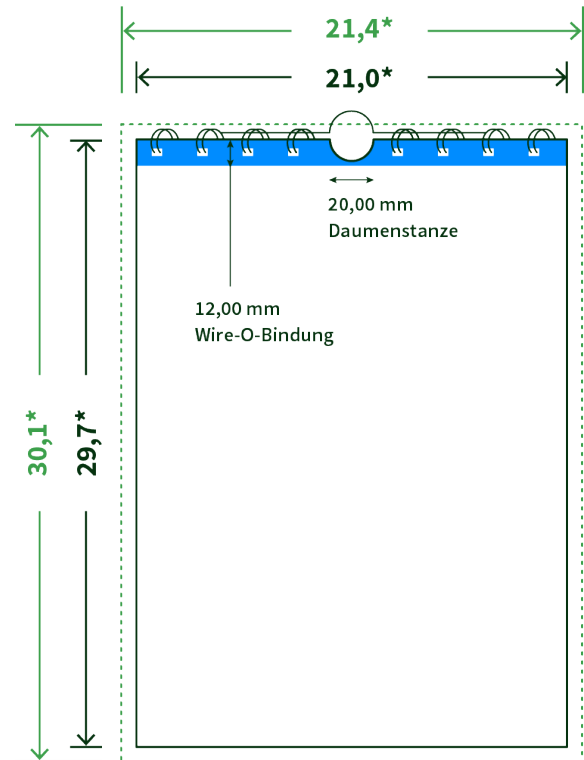

Datenblatt Wandkalender

Format

A4 hoch (21,0 x 29,7 cm)

Papier

250g Circlesilk

(FSC® | 100% Recycling)

Farbprofil

ISOcoated_v2_300_eci.icc

Anzahl Blätter

13 Blatt + 380g/m² Rückenpappe

Bindung

silberne Spirale

Farbe

4/0 farbig Euroskala

Endformat

21.0 x 29.7 cm

Datenformat

21.4 x 30.1 cm

Artikelseite

Artikel auf www.printzipia.de öffnen

* inkl. Beschnittzugabe

* Endformat

Die Skizzen sind nicht
maßstabsgetreu.

Störzone

Beachten Sie bitte hier eine mind. 12 mm breite Zone, in der die Spirale angebracht wird und diese das Motiv verdeckt. Die Zone kann bedruckt werden.

4/0 farbig Euroskala

4/0-farbig ist auf einer Seite 4farbig Euroskala bedruckt