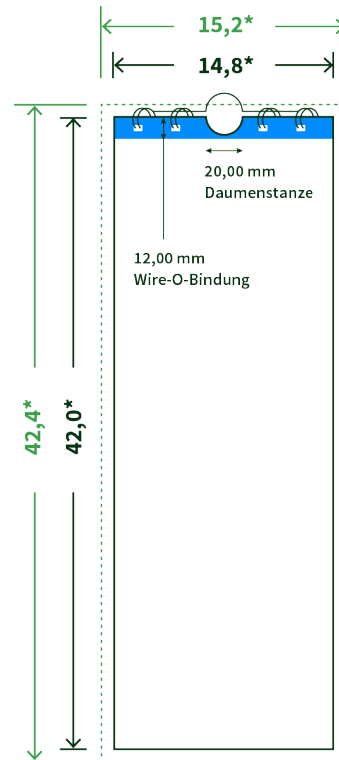

Datenblatt Wandkalender

Format

A3 halb (14,8 x 42,0 cm)

Papier

250g Circlesilk

(FSC® | 100% Recycling)

Farbprofil

ISOcoated_v2_300_eci.icc

Anzahl Blätter

13 Blatt + 380g/m² Rückenpappe

Bindung

schwarze Spirale

Farbe

4/0 farbig Euroskala

Endformat

14,8 x 42,0 cm

Datenformat

15,2 x 42,4 cm

Artikelseite

Artikel auf www.printzipia.de öffnen

* inkl. Beschnittzugabe

* Endformat

*Die Skizzen sind nicht
maßstabsgetreu.*

Störzone

Beachten Sie bitte hier eine mind. 12 mm breite Zone, in der die Spirale angebracht wird und diese das Motiv verdeckt. Die Zone kann bedruckt werden.

4/0 farbig Euroskala

4/0-farbig ist auf einer Seite 4farbig Euroskala bedruckt