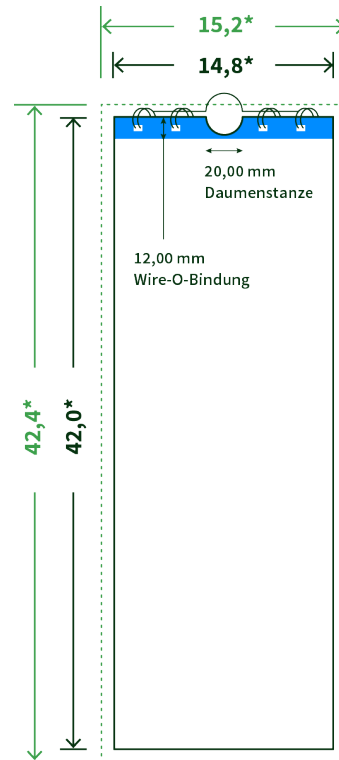

Datenblatt Wandkalender

Format

A3 halb (14,8 x 42,0 cm)

Papier

250g Circlesilk

(FSC® | 100% Recycling)

Farbprofil

ISOcoated_v2_300_eci.icc

Anzahl Blätter

13 Blatt + 380g/m² Rückenpappe

Bindung

silberne Spirale

Farbe

4/0 farbig Euroskala

Endformat

14.8 x 42.0 cm

Datenformat

15.2 x 42.4 cm

Artikelseite

Artikel auf www.printzipia.de öffnen

* inkl. Beschnittzugabe

* Endformat

*Die Skizzen sind nicht
maßstabsgetreu.*

Störzone

Beachten Sie bitte hier eine mind. 12 mm breite Zone, in der die Spirale angebracht wird und diese das Motiv verdeckt. Die Zone kann bedruckt werden.

4/0 farbig Euroskala

4/0-farbig ist auf einer Seite 4farbig Euroskala bedruckt