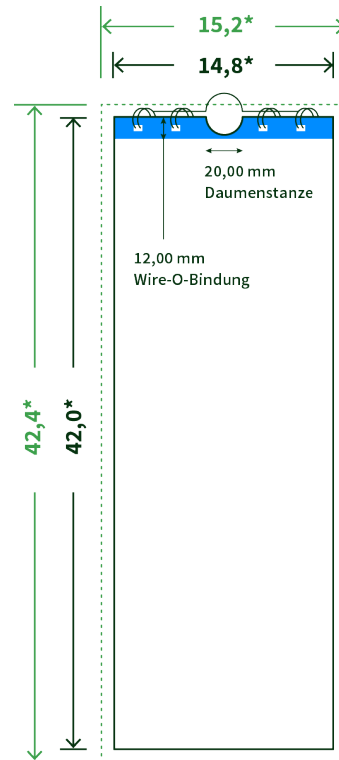

Datenblatt Wandkalender

Format

A3 halb (14,8 x 42,0 cm)

Papier

250g Circlesilk

(FSC® | 100% Recycling)

Farbprofil

ISOcoated_v2_300_eci.icc

Anzahl Blätter

14 Blatt + 380g/m² Rückenpappe

Bindung

silberne Spirale

Farbe

4/0 farbig Euroskala

Endformat

14,8 x 42,0 cm

Datenformat

15,2 x 42,4 cm

Artikelseite

Artikel auf www.printzipia.de öffnen

* inkl. Beschnittzugabe

* Endformat

*Die Skizzen sind nicht
maßstabsgetreu.*

Störzone

Beachten Sie bitte hier eine mind. 12 mm breite Zone, in der die Spirale angebracht wird und diese das Motiv verdeckt. Die Zone kann bedruckt werden.

4/0 farbig Euroskala

4/0-farbig ist auf einer Seite 4farbig Euroskala bedruckt