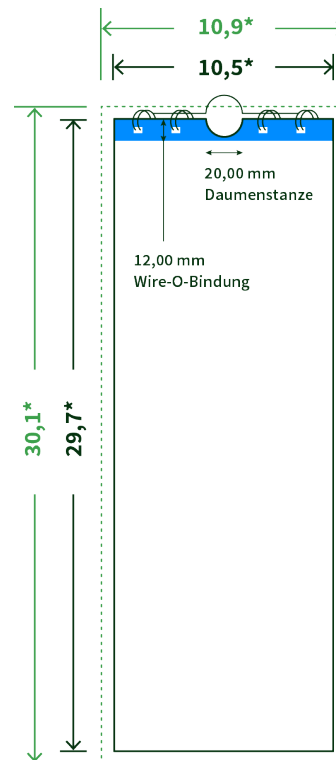

## Datenblatt Wandkalender

Format

**A4 halb (10,5 x 29,7 cm)**

Papier

**250g Circlesilk**

**(FSC® | 100% Recycling)**

Farbprofil

**ISOcoated\_v2\_300\_eci.icc**

Anzahl Blätter

**13 Blatt + 380g/m<sup>2</sup> Rückenpappe**

Bindung

**weiße Spirale**

Farbe

**4/0 farbig Euroskala**

Endformat

**10,5 x 29,7 cm**

Datenformat

**10,9 x 30,1 cm**

Artikelseite

**Artikel auf [www.printzipia.de](http://www.printzipia.de) öffnen**

\* inkl. Beschnittzugabe

\* Endformat

*Die Skizzen sind nicht  
maßstabsgetreu.*

### Störzone

Beachten Sie bitte hier eine mind. 12 mm breite Zone, in der die Spirale angebracht wird und diese das Motiv verdeckt. Die Zone kann bedruckt werden.