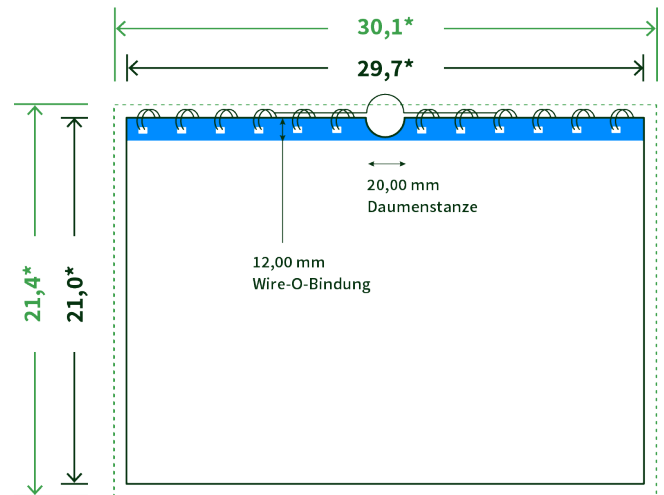

## Datenblatt Wandkalender

Format

**A4 quer (29,7 x 21,0 cm)**

Papier

**250g Circlesilk**

**(FSC® | 100% Recycling)**

Farbprofil

**ISOcoated\_v2\_300\_eci.icc**

Anzahl Blätter

**13 Blatt + 380g/m² Rückenpappe**

Bindung

**weiße Spirale**

Farbe

**4/0 farbig Euroskala**

Endformat

**29.7 x 21.0 cm**

Datenformat

**30.1 x 21.4 cm**

Artikelseite

**Artikel auf [www.printzipia.de](http://www.printzipia.de) öffnen**

\* inkl. Beschnittzugabe

\* Endformat

*Die Skizzen sind nicht  
maßstabsgetreu.*

### Störzone

Beachten Sie bitte hier eine mind. 12 mm breite Zone, in der die Spirale angebracht wird und diese das Motiv verdeckt. Die Zone kann bedruckt werden.