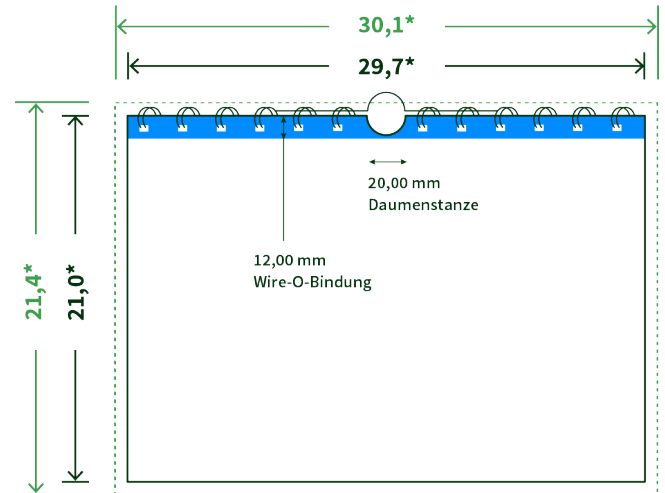

Datenblatt Wandkalender

Format

A4 quer (29,7 x 21,0 cm)

Papier

250g Circlesilk

(FSC® | 100% Recycling)

Farbprofil

ISOcoated_v2_300_eci.icc

Anzahl Blätter

14 Blatt + 380g/m² Rückenpappe

Bindung

weiße Spirale

Farbe

4/0 farbig Euroskala

Endformat

29.7 x 21.0 cm

Datenformat

30.1 x 21.4 cm

Artikelseite

Artikel auf www.printzipia.de öffnen

* inkl. Beschnittzugabe

* Endformat

*Die Skizzen sind nicht
maßstabsgetreu.*

Störzone

Beachten Sie bitte hier eine mind. 12 mm breite Zone, in der die Spirale angebracht wird und diese das Motiv verdeckt. Die Zone kann bedruckt werden.

4/0 farbig Euroskala

4/0-farbig ist auf einer Seite 4farbig Euroskala bedruckt