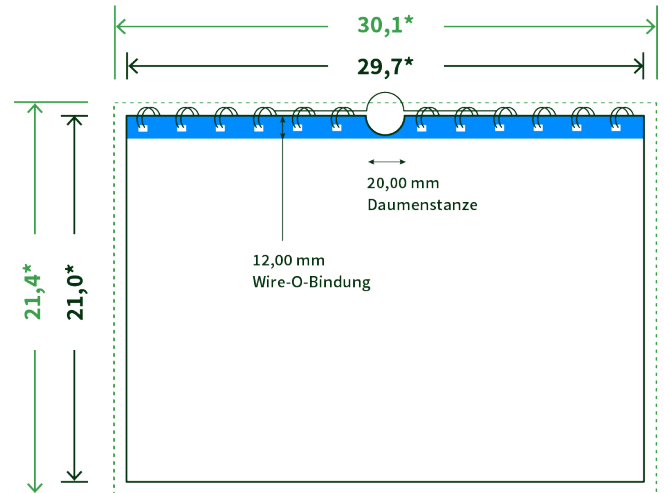

## Datenblatt Wandkalender

Format

**A4 quer (29,7 x 21,0 cm)**

Papier

**250g Circlesilk**

**(FSC® | 100% Recycling)**

Farbprofil

**ISOcoated\_v2\_300\_eci.icc**

Anzahl Blätter

**13 Blatt + 380g/m<sup>2</sup> Rückenpappe**

Bindung

**schwarze Spirale**

Farbe

**4/0 farbig Euroskala**

Endformat

**29.7 x 21.0 cm**

Datenformat

**30.1 x 21.4 cm**

Artikelseite

**Artikel auf [www.printzipia.de](http://www.printzipia.de) öffnen**

\* inkl. Beschnittzugabe

\* Endformat

*Die Skizzen sind nicht  
maßstabsgetreu.*

### Störzone

Beachten Sie bitte hier eine mind. 12 mm breite Zone, in der die Spirale angebracht wird und diese das Motiv verdeckt. Die Zone kann bedruckt werden.