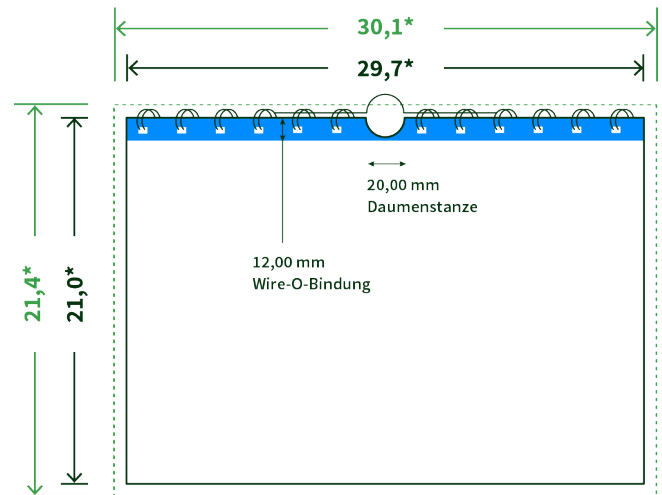

Datenblatt Wandkalender

Format

A4 quer (29,7 x 21,0 cm)

Papier

250g Circlesilk

(FSC® | 100% Recycling)

Farbprofil

ISOcoated_v2_300_eci.icc

Anzahl Blätter

14 Blatt + 380g/m² Rückenpappe

Bindung

schwarze Spirale

Farbe

4/0 farbig Euroskala

Endformat

29.7 x 21.0 cm

Datenformat

30.1 x 21.4 cm

Artikelseite

Artikel auf www.printzipia.de öffnen

* inkl. Beschnittzugabe

* Endformat

*Die Skizzen sind nicht
maßstabsgetreu.*

Störzone

Beachten Sie bitte hier eine mind. 12 mm breite Zone, in der die Spirale angebracht wird und diese das Motiv verdeckt. Die Zone kann bedruckt werden.

4/0 farbig Euroskala

4/0-farbig ist auf einer Seite 4farbig Euroskala bedruckt