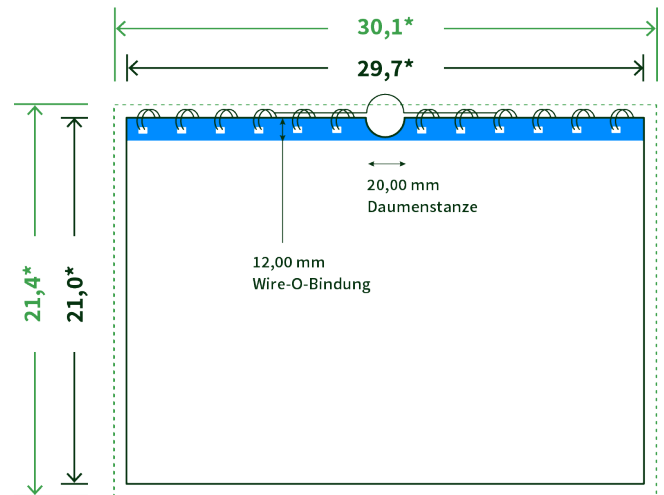

## Datenblatt Wandkalender

Format

**A4 quer (29,7 x 21,0 cm)**

Papier

**250g Circlesilk**

**(FSC® | 100% Recycling)**

Farbprofil

**ISOcoated\_v2\_300\_eci.icc**

Anzahl Blätter

**13 Blatt + 380g/m² Rückenpappe**

Bindung

**silberne Spirale**

Farbe

**4/0 farbig Euroskala**

Endformat

**29.7 x 21.0 cm**

Datenformat

**30.1 x 21.4 cm**

Artikelseite

**Artikel auf [www.printzipia.de](http://www.printzipia.de) öffnen**

\* inkl. Beschnittzugabe

\* Endformat

*Die Skizzen sind nicht  
maßstabsgetreu.*

### Störzone

Beachten Sie bitte hier eine mind. 12 mm breite Zone, in der die Spirale angebracht wird und diese das Motiv verdeckt. Die Zone kann bedruckt werden.