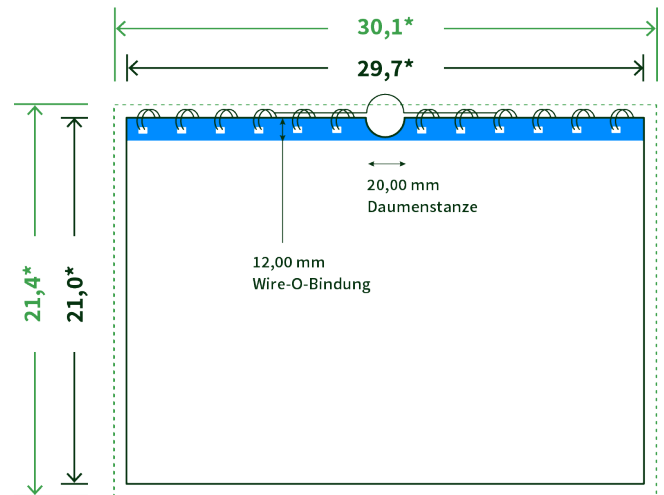

Datenblatt Wandkalender

Format

A4 quer (29,7 x 21,0 cm)

Papier

250g Circlesilk

(FSC® | 100% Recycling)

Farbprofil

ISOcoated_v2_300_eci.icc

Anzahl Blätter

14 Blatt + 380g/m² Rückenpappe

Bindung

silberne Spirale

Farbe

4/0 farbig Euroskala

Endformat

29.7 x 21.0 cm

Datenformat

30.1 x 21.4 cm

Artikelseite

Artikel auf www.printzipia.de öffnen

* inkl. Beschnittzugabe

* Endformat

*Die Skizzen sind nicht
maßstabsgetreu.*

Störzone

Beachten Sie bitte hier eine mind. 12 mm breite Zone, in der die Spirale angebracht wird und diese das Motiv verdeckt. Die Zone kann bedruckt werden.

4/0 farbig Euroskala

4/0-farbig ist auf einer Seite 4farbig Euroskala bedruckt