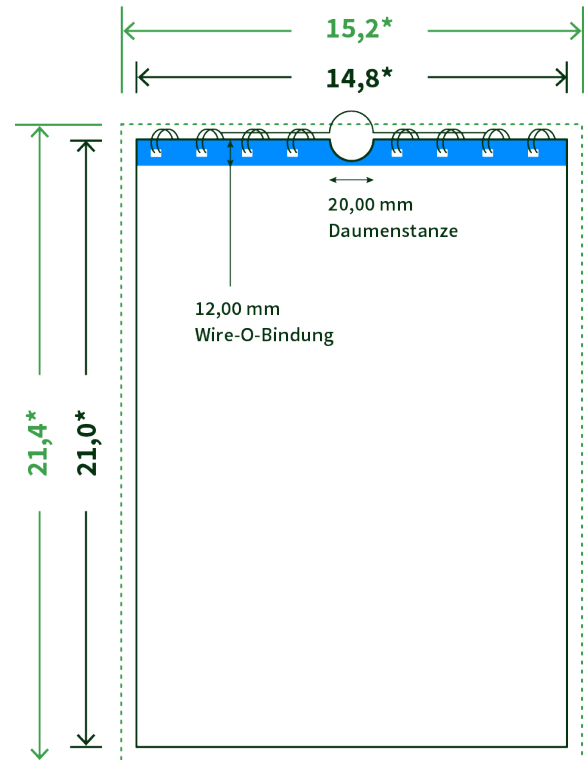

## Datenblatt Wandkalender

Format

**A5 quer (21,0 x 14,8 cm)**

Papier

**250g Circlesilk**

**(FSC® | 100% Recycling)**

Farbprofil

**ISOcoated\_v2\_300\_eci.icc**

Anzahl Blätter

**13 Blatt + 380g/m<sup>2</sup> Rückenpappe**

Bindung

**weiße Spirale**

Farbe

**4/0 farbig Euroskala**

Endformat

**21.0 x 14.8 cm**

Datenformat

**21.4 x 15.2 cm**

Artikelseite

**Artikel auf [www.printzipia.de](http://www.printzipia.de) öffnen**

\* inkl. Beschnittzugabe

\* Endformat

Die Skizzen sind nicht  
maßstabsgetreu.

### Störzone

Beachten Sie bitte hier eine mind. 12 mm breite Zone, in der die Spirale angebracht wird und diese das Motiv verdeckt. Die Zone kann bedruckt werden.