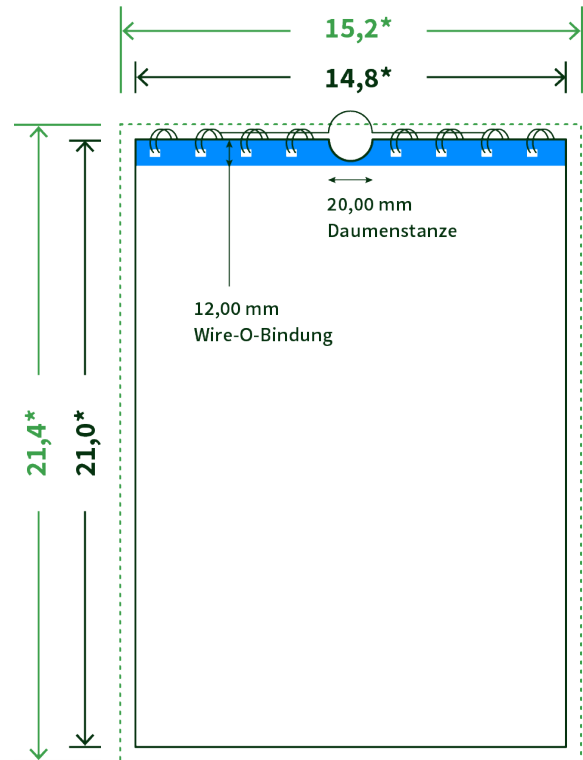

Datenblatt Wandkalender

Format

A5 quer (21,0 x 14,8 cm)

Papier

250g Circlesilk

(FSC® | 100% Recycling)

Farbprofil

ISOcoated_v2_300_eci.icc

Anzahl Blätter

14 Blatt + 380g/m² Rückenpappe

Bindung

weiße Spirale

Farbe

4/0 farbig Euroskala

Endformat

21.0 x 14.8 cm

Datenformat

21.4 x 15.2 cm

Artikelseite

Artikel auf www.printzipia.de öffnen

* inkl. Beschnittzugabe

* Endformat

Die Skizzen sind nicht
maßstabsgetreu.

Störzone

Beachten Sie bitte hier eine mind. 12 mm breite Zone, in der die Spirale angebracht wird und diese das Motiv verdeckt. Die Zone kann bedruckt werden.

4/0 farbig Euroskala

4/0-farbig ist auf einer Seite 4farbig Euroskala bedruckt