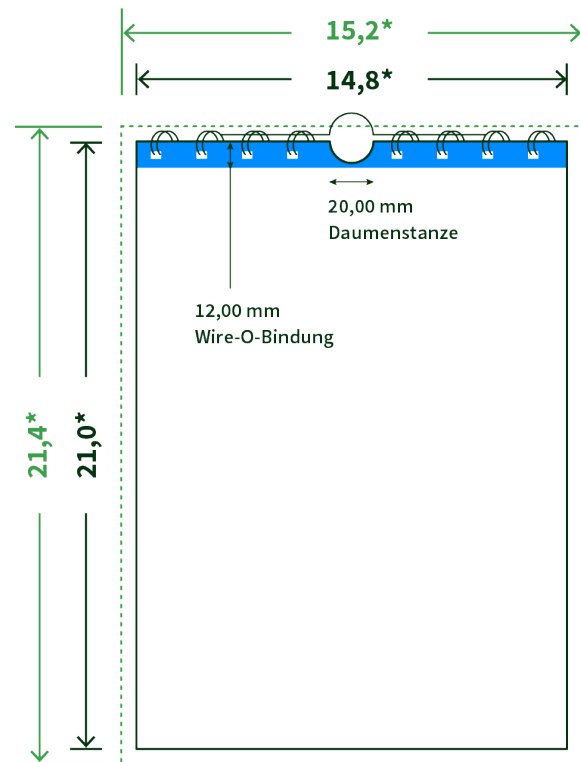

Datenblatt Wandkalender

Format

A5 quer (21,0 x 14,8 cm)

Papier

250g Circlesilk

(FSC® | 100% Recycling)

Farbprofil

ISOcoated_v2_300_eci.icc

Anzahl Blätter

14 Blatt + 380g/m² Rückenpappe

Bindung

schwarze Spirale

Farbe

4/0 farbig Euroskala

Endformat

21.0 x 14.8 cm

Datenformat

21.4 x 15.2 cm

Artikelseite

Artikel auf www.printzipia.de öffnen

* inkl. Beschnittzugabe

* Endformat

Die Skizzen sind nicht
maßstabsgetreu.

Störzone

Beachten Sie bitte hier eine mind. 12 mm breite Zone, in der die Spirale angebracht wird und diese das Motiv verdeckt. Die Zone kann bedruckt werden.

4/0 farbig Euroskala

4/0-farbig ist auf einer Seite 4farbig Euroskala bedruckt