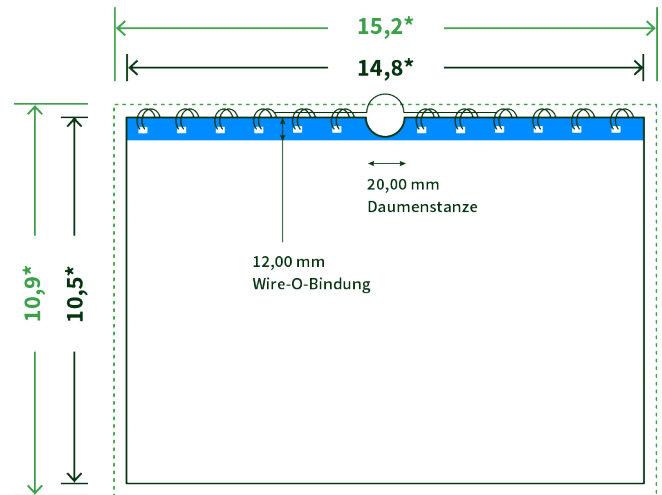

## Datenblatt Wandkalender

Format

**A6 quer (14,8 x 10,5 cm)**

Papier

**250g Circlesilk**

**(FSC® | 100% Recycling)**

Farbprofil

**ISOcoated\_v2\_300\_eci.icc**

Anzahl Blätter

**13 Blatt + 380g/m² Rückenpappe**

Bindung

**weiße Spirale**

Farbe

**4/0 farbig Euroskala**

Endformat

**14.8 x 10.5 cm**

Datenformat

**15.2 x 10.9 cm**

Artikelseite

**Artikel auf [www.printzipia.de](http://www.printzipia.de) öffnen**

\* inkl. Beschnittzugabe

\* Endformat

*Die Skizzen sind nicht  
maßstabsgetreu.*

### Störzone

Beachten Sie bitte hier eine mind. 12 mm breite Zone, in der die Spirale angebracht wird und diese das Motiv verdeckt. Die Zone kann bedruckt werden.