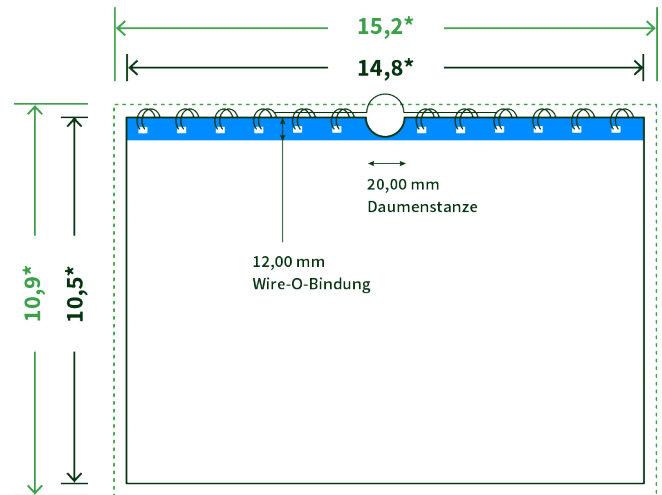

Datenblatt Wandkalender

Format

A6 quer (14,8 x 10,5 cm)

Papier

250g Circlesilk

(FSC® | 100% Recycling)

Farbprofil

ISOcoated_v2_300_eci.icc

Anzahl Blätter

14 Blatt + 380g/m² Rückenpappe

Bindung

weiße Spirale

Farbe

4/0 farbig Euroskala

Endformat

14.8 x 10.5 cm

Datenformat

15.2 x 10.9 cm

Artikelseite

Artikel auf www.printzipia.de öffnen

* inkl. Beschnittzugabe

* Endformat

*Die Skizzen sind nicht
maßstabsgetreu.*

Störzone

Beachten Sie bitte hier eine mind. 12 mm breite Zone, in der die Spirale angebracht wird und diese das Motiv verdeckt. Die Zone kann bedruckt werden.

4/0 farbig Euroskala

4/0-farbig ist auf einer Seite 4farbig Euroskala bedruckt