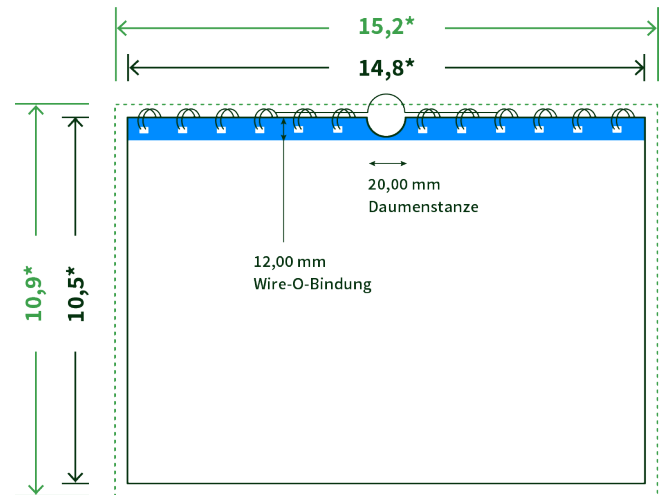

Datenblatt Wandkalender

Format

A6 quer (14,8 x 10,5 cm)

Papier

250g Circlesilk

(FSC® | 100% Recycling)

Farbprofil

ISOcoated_v2_300_eci.icc

Anzahl Blätter

13 Blatt + 380g/m² Rückenpappe

Bindung

schwarze Spirale

Farbe

4/0 farbig Euroskala

Endformat

14.8 x 10.5 cm

Datenformat

15.2 x 10.9 cm

Artikelseite

Artikel auf www.printzipia.de öffnen

* inkl. Beschnittzugabe

* Endformat

*Die Skizzen sind nicht
maßstabsgetreu.*

Störzone

Beachten Sie bitte hier eine mind. 12 mm breite Zone, in der die Spirale angebracht wird und diese das Motiv verdeckt. Die Zone kann bedruckt werden.

4/0 farbig Euroskala

4/0-farbig ist auf einer Seite 4farbig Euroskala bedruckt