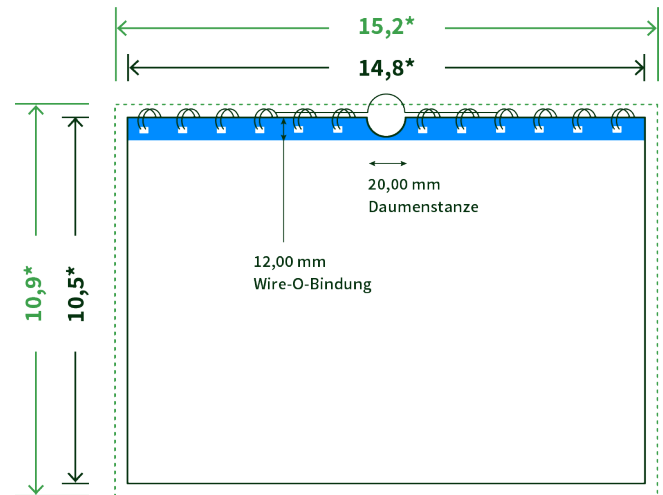

Datenblatt Wandkalender

Format

A6 quer (14,8 x 10,5 cm)

Papier

250g Circlesilk

(FSC® | 100% Recycling)

Farbprofil

ISOcoated_v2_300_eci.icc

Anzahl Blätter

14 Blatt + 380g/m² Rückenpappe

Bindung

schwarze Spirale

Farbe

4/0 farbig Euroskala

Endformat

14.8 x 10.5 cm

Datenformat

15.2 x 10.9 cm

Artikelseite

Artikel auf www.printzipia.de öffnen

* inkl. Beschnittzugabe

* Endformat

*Die Skizzen sind nicht
maßstabsgetreu.*

Störzone

Beachten Sie bitte hier eine mind. 12 mm breite Zone, in der die Spirale angebracht wird und diese das Motiv verdeckt. Die Zone kann bedruckt werden.

4/0 farbig Euroskala

4/0-farbig ist auf einer Seite 4farbig Euroskala bedruckt