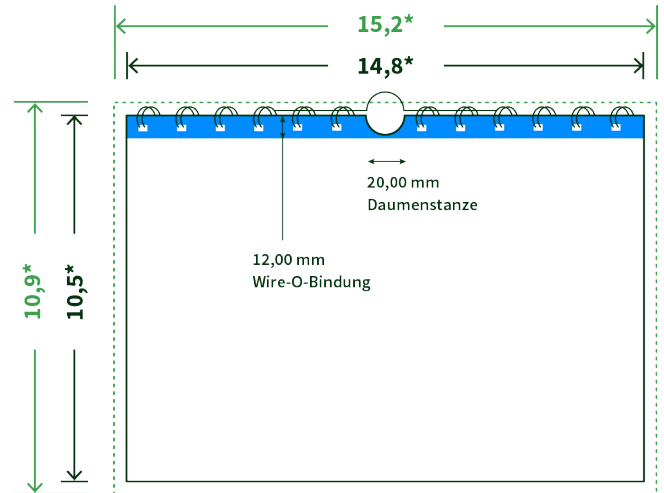

Datenblatt Wandkalender

Format

A6 quer (14,8 x 10,5 cm)

Papier

250g Circlesilk

(FSC® | 100% Recycling)

Farbprofil

ISOcoated_v2_300_eci.icc

Anzahl Blätter

13 Blatt + 380g/m² Rückenpappe

Bindung

silberne Spirale

Farbe

4/0 farbig Euroskala

Endformat

14.8 x 10.5 cm

Datenformat

15.2 x 10.9 cm

Artikelseite

Artikel auf www.printzipia.de öffnen

* inkl. Beschnittzugabe

* Endformat

*Die Skizzen sind nicht
maßstabsgetreu.*

Störzone

Beachten Sie bitte hier eine mind. 12 mm breite Zone, in der die Spirale angebracht wird und diese das Motiv verdeckt. Die Zone kann bedruckt werden.

4/0 farbig Euroskala

4/0-farbig ist auf einer Seite 4farbig Euroskala bedruckt