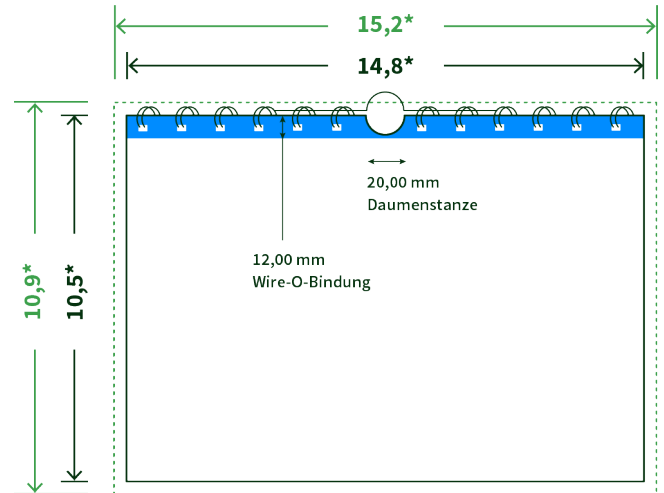

Datenblatt Wandkalender

Format

A6 quer (14,8 x 10,5 cm)

Papier

250g Circlesilk

(FSC® | 100% Recycling)

Farbprofil

ISOcoated_v2_300_eci.icc

Anzahl Blätter

14 Blatt + 380g/m² Rückenpappe

Bindung

silberne Spirale

Farbe

4/0 farbig Euroskala

Endformat

14.8 x 10.5 cm

Datenformat

15.2 x 10.9 cm

Artikelseite

Artikel auf www.printzipia.de öffnen

* inkl. Beschnittzugabe

* Endformat

*Die Skizzen sind nicht
maßstabsgetreu.*

Störzone

Beachten Sie bitte hier eine mind. 12 mm breite Zone, in der die Spirale angebracht wird und diese das Motiv verdeckt. Die Zone kann bedruckt werden.

4/0 farbig Euroskala

4/0-farbig ist auf einer Seite 4farbig Euroskala bedruckt