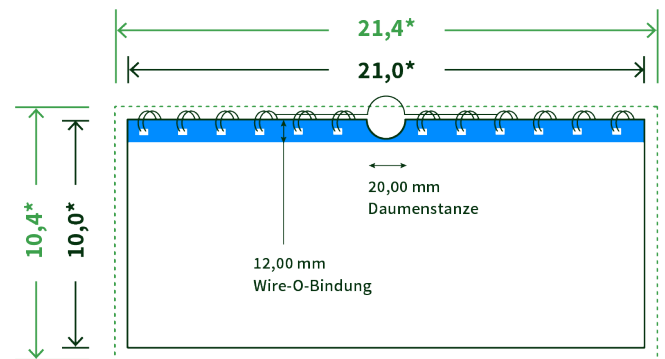

Datenblatt Wandkalender

Format

DIN lang quer (21,0 x 10,0 cm)

Papier

250g Circlesilk

(FSC® | 100% Recycling)

Farbprofil

ISOcoated_v2_300_eci.icc

Datenformat

21.4 x 10.4 cm

Artikelseite

Artikel auf www.printzipia.de öffnen

* inkl. Beschnittzugabe

* Endformat

*Die Skizzen sind nicht
maßstabsgetreu.*

Störzone

Beachten Sie bitte hier eine mind. 12 mm breite Zone, in der die Spirale angebracht wird und diese das Motiv verdeckt. Die Zone kann bedruckt werden.

4/0 farbig Euroskala

4/0-farbig ist auf einer Seite 4farbig Euroskala bedruckt

250g Circlesilk

(FSC® | 100% Recycling) (Farbraum)

Für das 100% Recyclingpapier Circlesilk verwenden Sie bitte das ICC-Profil »ISOcoated_v2_300_eci.icc«.

Formatausrichtung, Leserichtung

Liefen Sie alle Seiten in der gleichen Formatausrichtung. Eine Mischung ist nicht möglich. Bei beidseitigem Druck achten Sie auf die korrekte Ausrichtung der Vorder- zur Rückseite. Das Produkt wird im Druck um seine vertikale Achse gewendet, vergleichbar mit dem Umblättern einer Buchseite.