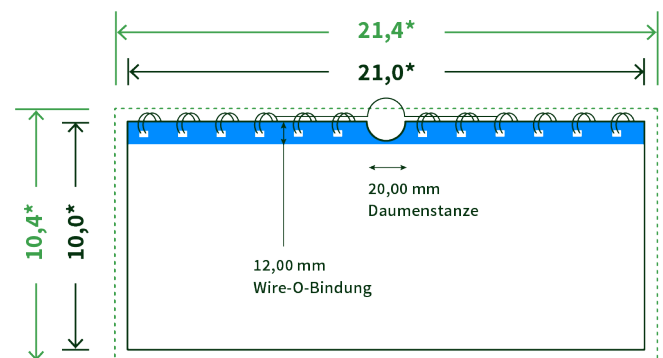

Datenblatt Wandkalender

Format

DIN lang quer (21,0 x 10,0 cm)

Papier

250g Circlesilk

(FSC® | 100% Recycling)

Farbprofil

ISOcoated_v2_300_eci.icc

Datenformat

21.4 x 10.4 cm

Artikelseite

Artikel auf www.printzipia.de öffnen

* inkl. Beschnittzugabe

* Endformat

*Die Skizzen sind nicht
maßstabsgetreu.*

Störzone

Beachten Sie bitte hier eine mind. 12 mm breite Zone, in der die Spirale angebracht wird und diese das Motiv verdeckt. Die Zone kann bedruckt werden.

4/0 farbig Euroskala

4/0-farbig ist auf einer Seite 4farbig Euroskala bedruckt

250g Circlesilk

(FSC® | 100% Recycling) (Farbraum)

Für das 100% Recyclingpapier Circlesilk verwenden Sie bitte das ICC-Profil »ISOcoated_v2_300_eci.icc«.

Formatausrichtung, Leserichtung

Liefen Sie alle Seiten in der gleichen Formatausrichtung. Eine Mischung ist nicht möglich. Bei beidseitigem Druck achten Sie auf die korrekte Ausrichtung der Vorder- zur Rückseite. Das Produkt wird im Druck um seine vertikale Achse gewendet, vergleichbar mit dem Umblättern einer Buchseite.