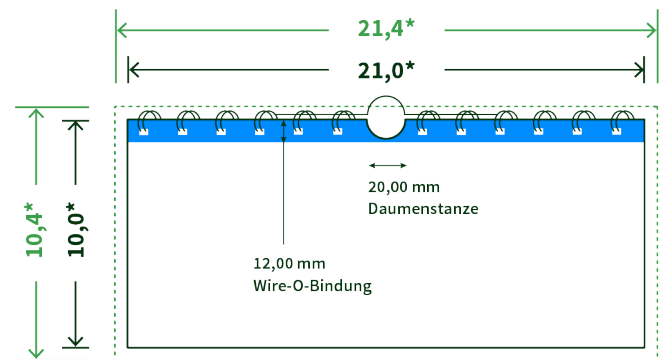

Datenblatt Wandkalender

Format

DIN lang quer (21,0 x 10,0 cm)

Papier

250g Circlesilk

(FSC® | 100% Recycling)

Farbprofil

ISOcoated_v2_300_eci.icc

Anzahl Blätter

14 Blatt + 380g/m² Rückenpappe

Bindung

silberne Spirale

Farbe

4/0 farbig Euroskala

Endformat

21.0 x 10.0 cm

Datenformat

21.4 x 10.4 cm

Artikelseite

Artikel auf www.printzipia.de öffnen

* inkl. Beschnittzugabe

* Endformat

*Die Skizzen sind nicht
maßstabsgetreu.*

Störzone

Beachten Sie bitte hier eine mind. 12 mm breite Zone, in der die Spirale angebracht wird und diese das Motiv verdeckt. Die Zone kann bedruckt werden.

4/0 farbig Euroskala

4/0-farbig ist auf einer Seite 4farbig Euroskala bedruckt