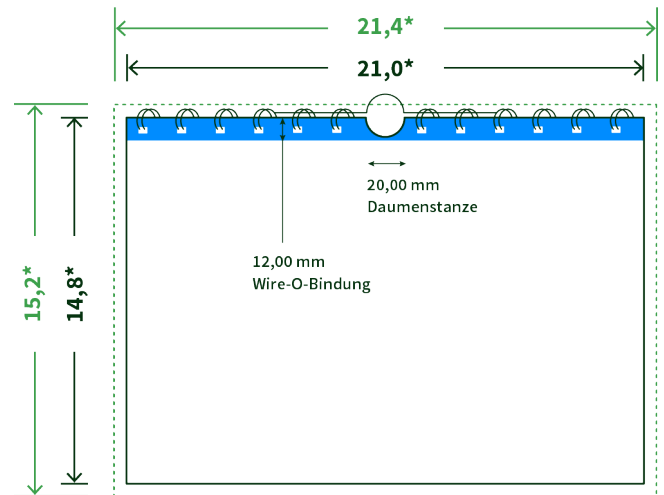

## Datenblatt Wandkalender

Format

**A5 hoch (14,8 x 21,0 cm)**

Papier

**250g Circlesilk**

**(FSC® | 100% Recycling)**

Farbprofil

**ISOcoated\_v2\_300\_eci.icc**

Anzahl Blätter

**14 Blatt + 380g/m² Rückenpappe**

Bindung

**weiße Spirale**

Farbe

**4/0 farbig Euroskala**

Endformat

**14.8 x 21.0 cm**

Datenformat

**15.2 x 21.4 cm**

Artikelseite

**Artikel auf [www.printzipia.de](http://www.printzipia.de) öffnen**

\* inkl. Beschnittzugabe

\* Endformat

*Die Skizzen sind nicht  
maßstabsgetreu.*

### Störzone

Beachten Sie bitte hier eine mind. 12 mm breite Zone, in der die Spirale angebracht wird und diese das Motiv verdeckt. Die Zone kann bedruckt werden.