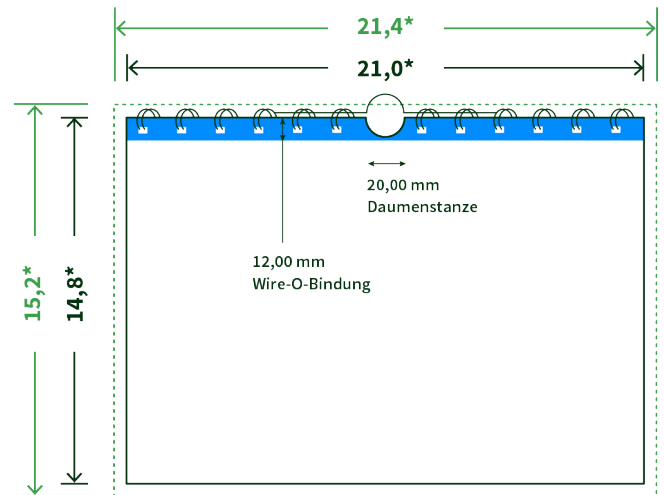

Datenblatt Wandkalender

Format

A5 hoch (14,8 x 21,0 cm)

Papier

250g Circlesilk

(FSC® | 100% Recycling)

Farbprofil

ISOcoated_v2_300_eci.icc

Anzahl Blätter

13 Blatt + 380g/m² Rückenpappe

Bindung

schwarze Spirale

Farbe

4/0 farbig Euroskala

Endformat

14.8 x 21.0 cm

Datenformat

15.2 x 21.4 cm

Artikelseite

Artikel auf www.printzipia.de öffnen

* inkl. Beschnittzugabe

* Endformat

*Die Skizzen sind nicht
maßstabsgetreu.*

Störzone

Beachten Sie bitte hier eine mind. 12 mm breite Zone, in der die Spirale angebracht wird und diese das Motiv verdeckt. Die Zone kann bedruckt werden.

4/0 farbig Euroskala

4/0-farbig ist auf einer Seite 4farbig Euroskala bedruckt