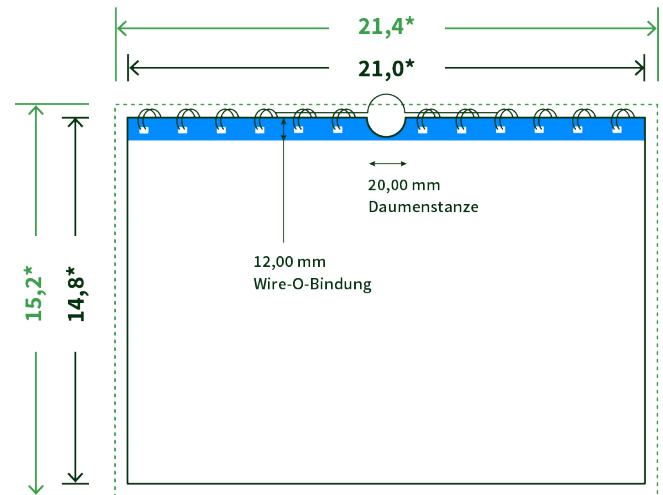

Datenblatt Wandkalender

Format

A5 hoch (14,8 x 21,0 cm)

Papier

250g Circlesilk

(FSC® | 100% Recycling)

Farbprofil

ISOcoated_v2_300_eci.icc

Datenformat

15.2 x 21.4 cm

Artikelseite

Artikel auf www.printzipia.de öffnen

* inkl. Beschnittzugabe

* Endformat

*Die Skizzen sind nicht
maßstabsgetreu.*

Störzone

Beachten Sie bitte hier eine mind. 12 mm breite Zone, in der die Spirale angebracht wird und diese das Motiv verdeckt. Die Zone kann bedruckt werden.

4/0 farbig Euroskala

4/0-farbig ist auf einer Seite 4farbig Euroskala bedruckt

250g Circlesilk

(FSC® | 100% Recycling) (Farbraum)

Für das 100% Recyclingpapier Circlesilk verwenden Sie bitte das ICC-Profil »ISOcoated_v2_300_eci.icc«.

Formatausrichtung, Leserichtung

Liefen Sie alle Seiten in der gleichen Formatausrichtung. Eine Mischung ist nicht möglich. Bei beidseitigem Druck achten Sie auf die korrekte Ausrichtung der Vorder- zur Rückseite. Das Produkt wird im Druck um seine vertikale Achse gewendet, vergleichbar mit dem Umblättern einer Buchseite.