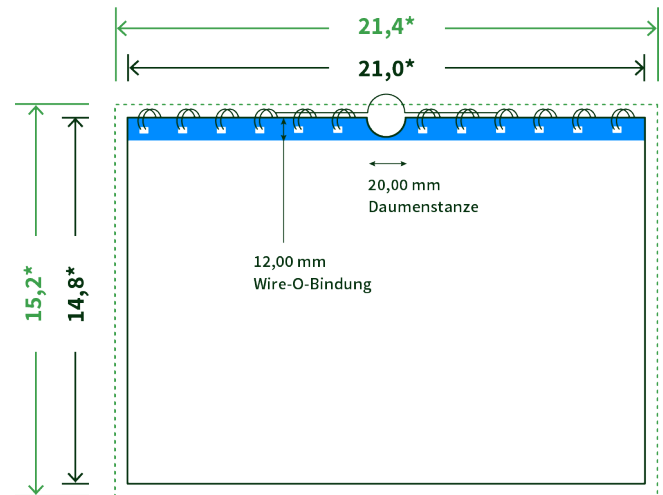

## Datenblatt Wandkalender

Format

**A5 hoch (14,8 x 21,0 cm)**

Papier

**250g Circlesilk**

**(FSC® | 100% Recycling)**

Farbprofil

**ISOcoated\_v2\_300\_eci.icc**

Anzahl Blätter

**14 Blatt + 380g/m² Rückenpappe**

Bindung

**silberne Spirale**

Farbe

**4/0 farbig Euroskala**

Endformat

**14.8 x 21.0 cm**

Datenformat

**15.2 x 21.4 cm**

Artikelseite

**Artikel auf [www.printzipia.de](http://www.printzipia.de) öffnen**

\* inkl. Beschnittzugabe

\* Endformat

*Die Skizzen sind nicht  
maßstabsgetreu.*

### Störzone

Beachten Sie bitte hier eine mind. 12 mm breite Zone, in der die Spirale angebracht wird und diese das Motiv verdeckt. Die Zone kann bedruckt werden.