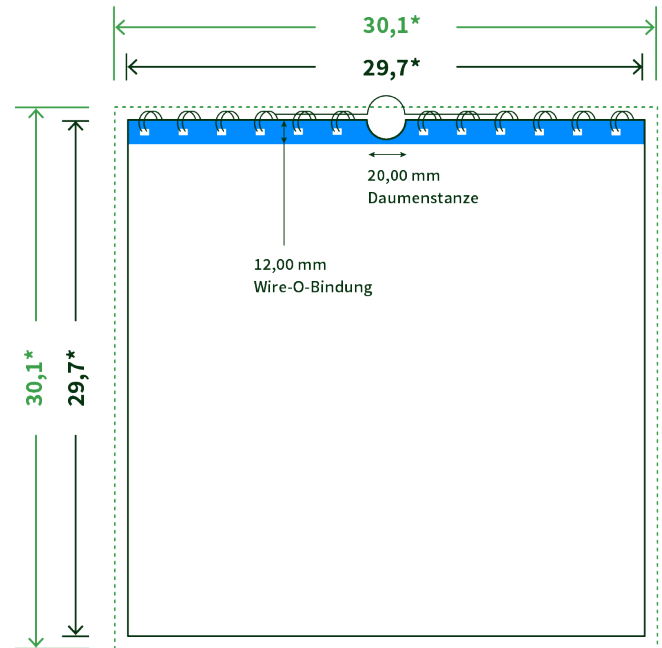

Datenblatt Wandkalender

Format

A3 Quadrat (29,7 x 29,7 cm)

Papier

250g Circlesilk

(FSC® | 100% Recycling)

Farbprofil

ISOcoated_v2_300_eci.icc

Anzahl Blätter

14 Blatt + 380g/m² Rückenpappe

Bindung

weiße Spirale

Farbe

4/0 farbig Euroskala

Endformat

29.7 x 29.7 cm

Datenformat

30.1 x 30.1 cm

Artikelseite

Artikel auf www.printzipia.de öffnen

* inkl. Beschnittzugabe

* Endformat

*Die Skizzen sind nicht
maßstabsgetreu.*

Störzone

Beachten Sie bitte hier eine mind. 12 mm breite Zone, in der die Spirale angebracht wird und diese das Motiv verdeckt. Die Zone kann bedruckt werden.

4/0 farbig Euroskala

4/0-farbig ist auf einer Seite 4farbig Euroskala bedruckt