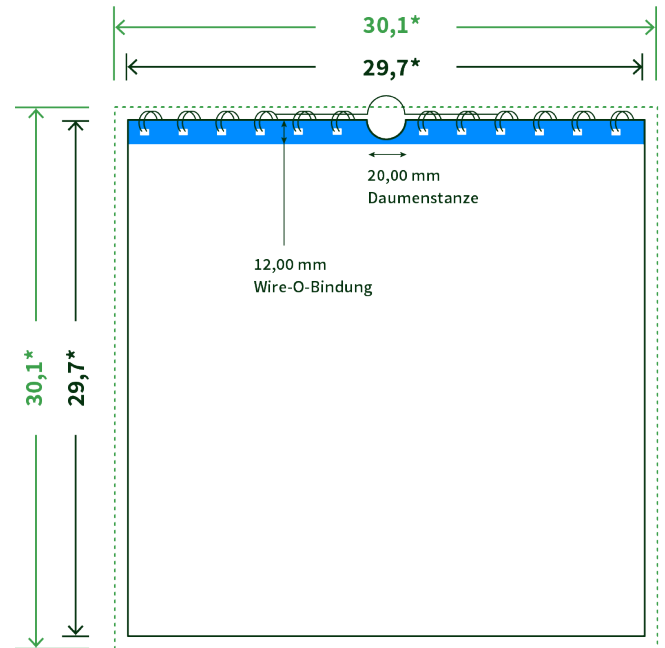

Datenblatt Wandkalender

Format

A3 Quadrat (29,7 x 29,7 cm)

Papier

250g Circlesilk

(FSC® | 100% Recycling)

Farbprofil

ISOcoated_v2_300_eci.icc

Anzahl Blätter

13 Blatt + 380g/m² Rückenpappe

Bindung

schwarze Spirale

Farbe

4/0 farbig Euroskala

Endformat

29.7 x 29.7 cm

Datenformat

30.1 x 30.1 cm

Artikelseite

Artikel auf www.printzipia.de öffnen

* inkl. Beschnittzugabe

* Endformat

*Die Skizzen sind nicht
maßstabsgetreu.*

Störzone

Beachten Sie bitte hier eine mind. 12 mm breite Zone, in der die Spirale angebracht wird und diese das Motiv verdeckt. Die Zone kann bedruckt werden.

4/0 farbig Euroskala

4/0-farbig ist auf einer Seite 4farbig Euroskala bedruckt