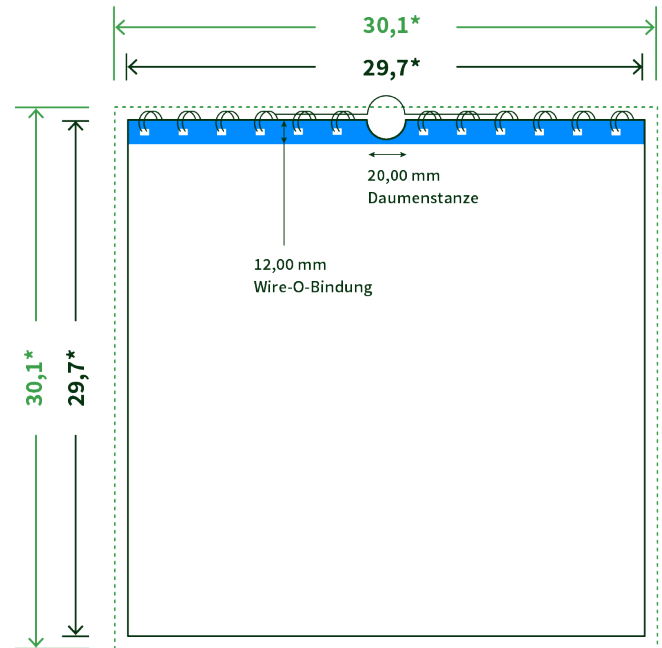

Datenblatt Wandkalender

Format

A3 Quadrat (29,7 x 29,7 cm)

Papier

250g Circlesilk

(FSC® | 100% Recycling)

Farbprofil

ISOcoated_v2_300_eci.icc

Anzahl Blätter

13 Blatt + 380g/m² Rückenpappe

Bindung

silberne Spirale

Farbe

4/0 farbig Euroskala

Endformat

29.7 x 29.7 cm

Datenformat

30.1 x 30.1 cm

Artikelseite

Artikel auf www.printzipia.de öffnen

* inkl. Beschnittzugabe

* Endformat

*Die Skizzen sind nicht
maßstabsgetreu.*

Störzone

Beachten Sie bitte hier eine mind. 12 mm breite Zone, in der die Spirale angebracht wird und diese das Motiv verdeckt. Die Zone kann bedruckt werden.

4/0 farbig Euroskala

4/0-farbig ist auf einer Seite 4farbig Euroskala bedruckt