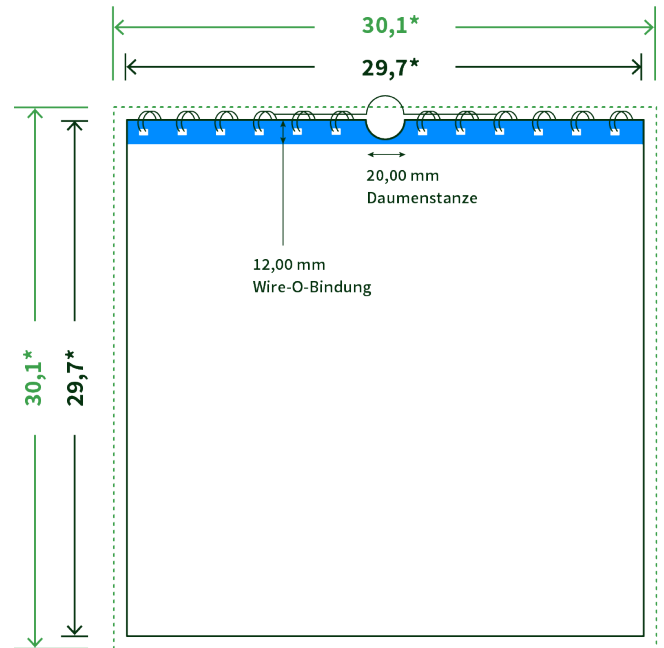

## Datenblatt Wandkalender

Format

**A3 Quadrat (29,7 x 29,7 cm)**

Papier

**250g Circlesilk**

**(FSC® | 100% Recycling)**

Farbprofil

**ISOcoated\_v2\_300\_eci.icc**

Anzahl Blätter

**14 Blatt + 380g/m<sup>2</sup> Rückenpappe**

Bindung

**silberne Spirale**

Farbe

**4/0 farbig Euroskala**

Endformat

**29.7 x 29.7 cm**

Datenformat

**30.1 x 30.1 cm**

Artikelseite

**Artikel auf [www.printzipia.de](http://www.printzipia.de) öffnen**

\* inkl. Beschnittzugabe

\* Endformat

*Die Skizzen sind nicht  
maßstabsgetreu.*

### Störzone

Beachten Sie bitte hier eine mind. 12 mm breite Zone, in der die Spirale angebracht wird und diese das Motiv verdeckt. Die Zone kann bedruckt werden.