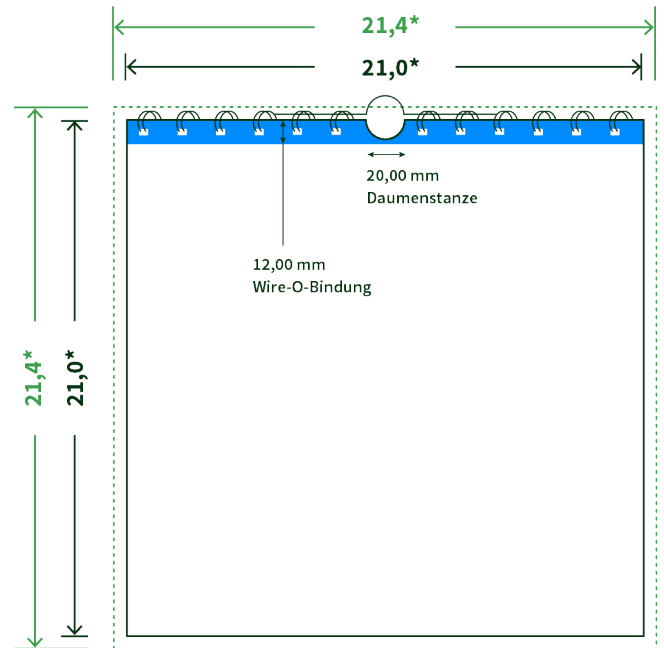

Datenblatt Wandkalender

Format

A4 Quadrat (21,0 x 21,0 cm)

Papier

250g Circlesilk

(FSC® | 100% Recycling)

Farbprofil

ISOcoated_v2_300_eci.icc

Anzahl Blätter

13 Blatt + 380g/m² Rückenpappe

Bindung

weiße Spirale

Farbe

4/0 farbig Euroskala

Endformat

21.0 x 21.0 cm

Datenformat

21.4 x 21.4 cm

Artikelseite

Artikel auf www.printzipia.de öffnen

* inkl. Beschnittzugabe

* Endformat

*Die Skizzen sind nicht
maßstabsgetreu.*

Störzone

Beachten Sie bitte hier eine mind. 12 mm breite Zone, in der die Spirale angebracht wird und diese das Motiv verdeckt. Die Zone kann bedruckt werden.

4/0 farbig Euroskala

4/0-farbig ist auf einer Seite 4farbig Euroskala bedruckt