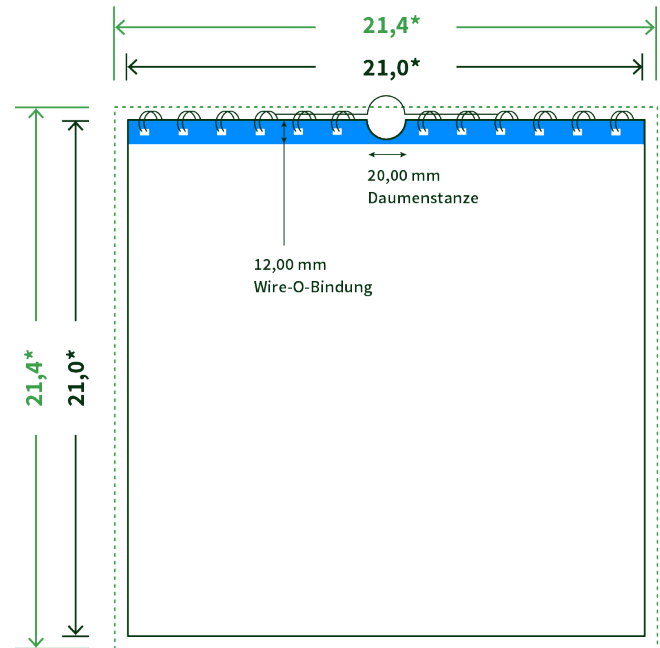

Datenblatt Wandkalender

Format

A4 Quadrat (21,0 x 21,0 cm)

Papier

250g Circlesilk

(FSC® | 100% Recycling)

Farbprofil

ISOcoated_v2_300_eci.icc

Anzahl Blätter

14 Blatt + 380g/m² Rückenpappe

Bindung

weiße Spirale

Farbe

4/0 farbig Euroskala

Endformat

21.0 x 21.0 cm

Datenformat

21.4 x 21.4 cm

Artikelseite

Artikel auf www.printzipia.de öffnen

* inkl. Beschnittzugabe

* Endformat

*Die Skizzen sind nicht
maßstabsgetreu.*

Störzone

Beachten Sie bitte hier eine mind. 12 mm breite Zone, in der die Spirale angebracht wird und diese das Motiv verdeckt. Die Zone kann bedruckt werden.

4/0 farbig Euroskala

4/0-farbig ist auf einer Seite 4farbig Euroskala bedruckt