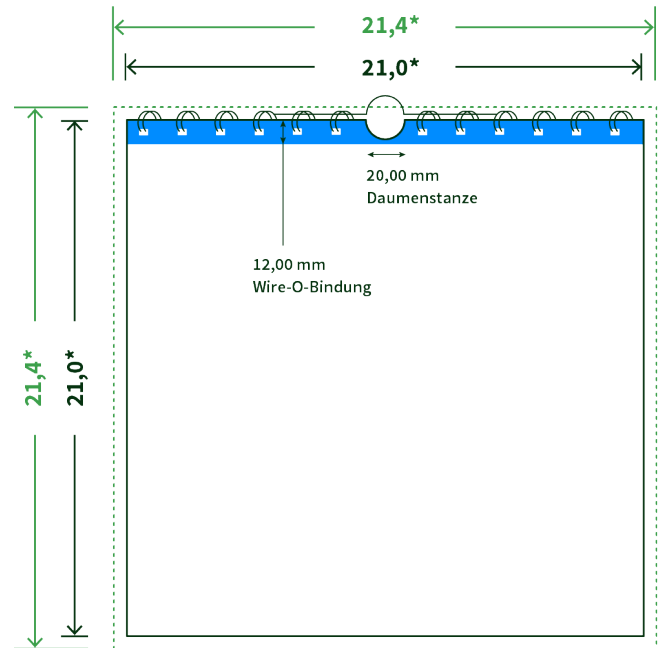

Datenblatt Wandkalender

Format

A4 Quadrat (21,0 x 21,0 cm)

Papier

250g Circlesilk

(FSC® | 100% Recycling)

Farbprofil

ISOcoated_v2_300_eci.icc

Anzahl Blätter

13 Blatt + 380g/m² Rückenpappe

Bindung

schwarze Spirale

Farbe

4/0 farbig Euroskala

Endformat

21.0 x 21.0 cm

Datenformat

21.4 x 21.4 cm

Artikelseite

Artikel auf www.printzipia.de öffnen

* inkl. Beschnittzugabe

* Endformat

*Die Skizzen sind nicht
maßstabsgetreu.*

Störzone

Beachten Sie bitte hier eine mind. 12 mm breite Zone, in der die Spirale angebracht wird und diese das Motiv verdeckt. Die Zone kann bedruckt werden.

4/0 farbig Euroskala

4/0-farbig ist auf einer Seite 4farbig Euroskala bedruckt