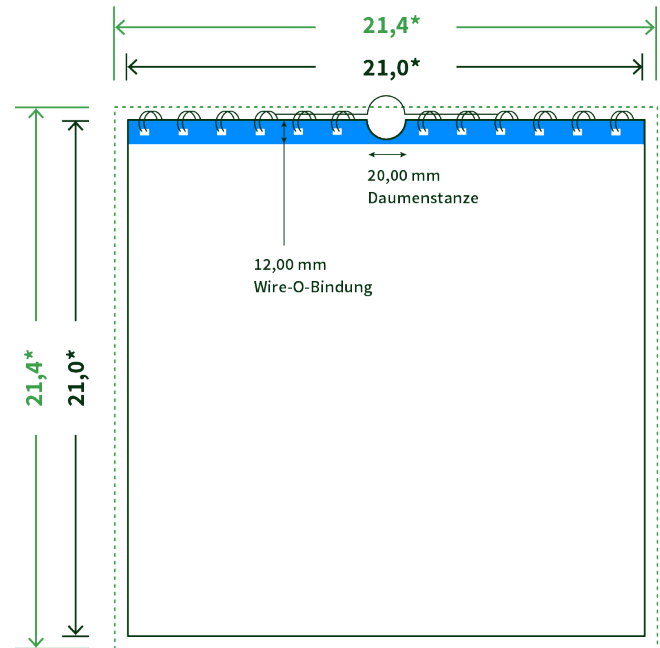

Datenblatt Wandkalender

Format

A4 Quadrat (21,0 x 21,0 cm)

Papier

250g Circlesilk

(FSC® | 100% Recycling)

Farbprofil

ISOcoated_v2_300_eci.icc

Anzahl Blätter

13 Blatt + 380g/m² Rückenpappe

Bindung

silberne Spirale

Farbe

4/0 farbig Euroskala

Endformat

21.0 x 21.0 cm

Datenformat

21.4 x 21.4 cm

Artikelseite

Artikel auf www.printzipia.de öffnen

* inkl. Beschnittzugabe

* Endformat

*Die Skizzen sind nicht
maßstabsgetreu.*

Störzone

Beachten Sie bitte hier eine mind. 12 mm breite Zone, in der die Spirale angebracht wird und diese das Motiv verdeckt. Die Zone kann bedruckt werden.

4/0 farbig Euroskala

4/0-farbig ist auf einer Seite 4farbig Euroskala bedruckt