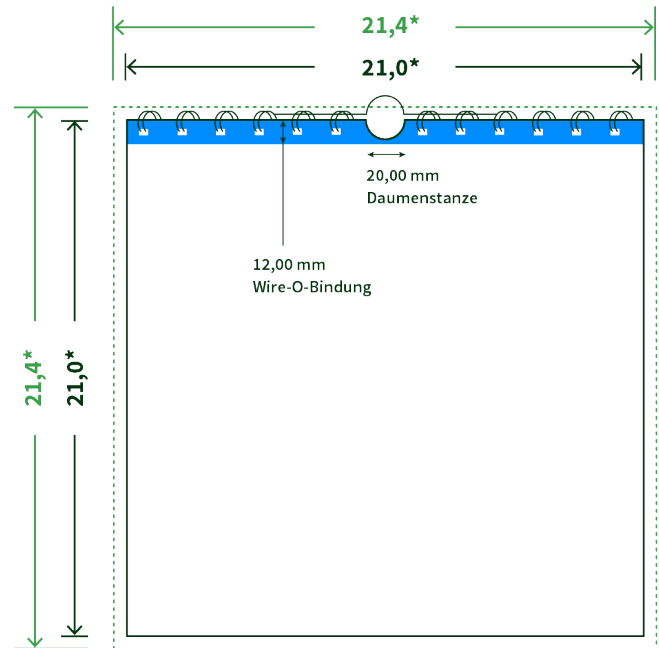

## Datenblatt Wandkalender

Format

**A4 Quadrat (21,0 x 21,0 cm)**

Papier

**250g Circlesilk**

**(FSC® | 100% Recycling)**

Farbprofil

**ISOcoated\_v2\_300\_eci.icc**

Anzahl Blätter

**14 Blatt + 380g/m² Rückenpappe**

Bindung

**silberne Spirale**

Farbe

**4/0 farbig Euroskala**

Endformat

**21.0 x 21.0 cm**

Datenformat

**21.4 x 21.4 cm**

Artikelseite

**Artikel auf [www.printzipia.de](http://www.printzipia.de) öffnen**

\* inkl. Beschnittzugabe

\* Endformat

*Die Skizzen sind nicht  
maßstabsgetreu.*

### Störzone

Beachten Sie bitte hier eine mind. 12 mm breite Zone, in der die Spirale angebracht wird und diese das Motiv verdeckt. Die Zone kann bedruckt werden.