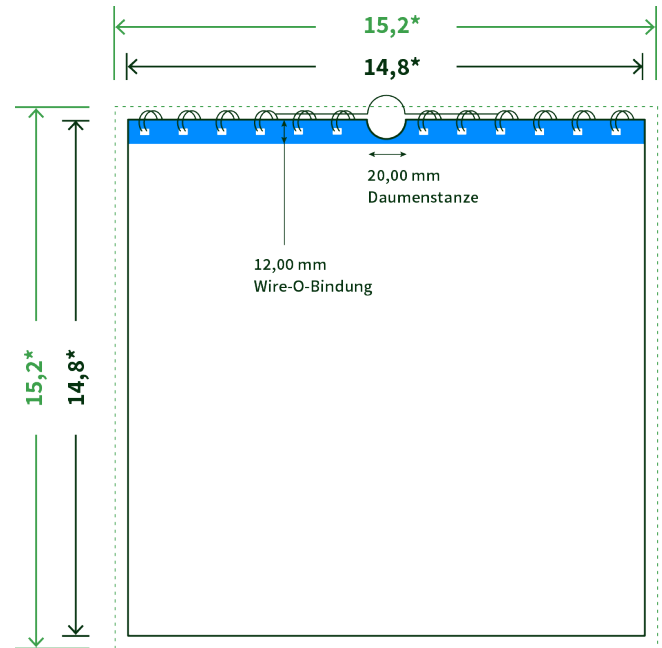

Datenblatt Wandkalender

Format

A5 Quadrat (14,8 x 14,8 cm)

Papier

250g Circlesilk

(FSC® | 100% Recycling)

Farbprofil

ISOcoated_v2_300_eci.icc

Anzahl Blätter

13 Blatt + 380g/m² Rückenpappe

Bindung

weiße Spirale

Farbe

4/0 farbig Euroskala

Endformat

14.8 x 14.8 cm

Datenformat

15.2 x 15.2 cm

Artikelseite

Artikel auf www.printzipia.de öffnen

* inkl. Beschnittzugabe

* Endformat

*Die Skizzen sind nicht
maßstabsgetreu.*

Störzone

Beachten Sie bitte hier eine mind. 12 mm breite Zone, in der die Spirale angebracht wird und diese das Motiv verdeckt. Die Zone kann bedruckt werden.

4/0 farbig Euroskala

4/0-farbig ist auf einer Seite 4farbig Euroskala bedruckt