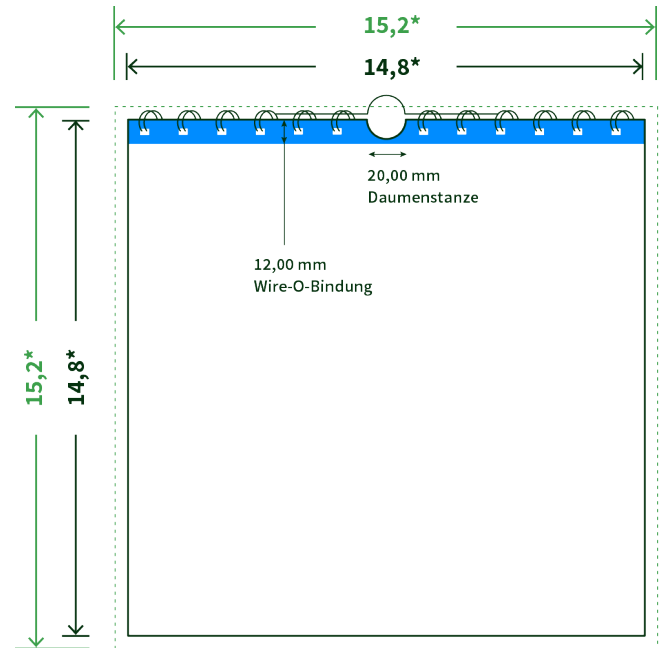

Datenblatt Wandkalender

Format

A5 Quadrat (14,8 x 14,8 cm)

Papier

250g Circlesilk

(FSC® | 100% Recycling)

Farbprofil

ISOcoated_v2_300_eci.icc

Anzahl Blätter

13 Blatt + 380g/m² Rückenpappe

Bindung

schwarze Spirale

Farbe

4/0 farbig Euroskala

Endformat

14.8 x 14.8 cm

Datenformat

15.2 x 15.2 cm

Artikelseite

Artikel auf www.printzipia.de öffnen

* inkl. Beschnittzugabe

* Endformat

*Die Skizzen sind nicht
maßstabsgetreu.*

Störzone

Beachten Sie bitte hier eine mind. 12 mm breite Zone, in der die Spirale angebracht wird und diese das Motiv verdeckt. Die Zone kann bedruckt werden.

4/0 farbig Euroskala

4/0-farbig ist auf einer Seite 4farbig Euroskala bedruckt