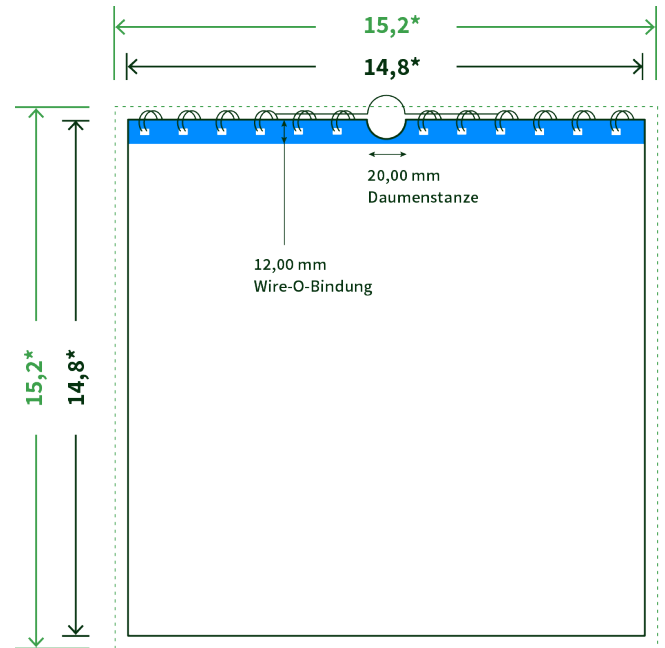

Datenblatt Wandkalender

Format

A5 Quadrat (14,8 x 14,8 cm)

Papier

250g Circlesilk

(FSC® | 100% Recycling)

Farbprofil

ISOcoated_v2_300_eci.icc

Anzahl Blätter

14 Blatt + 380g/m² Rückenpappe

Bindung

schwarze Spirale

Farbe

4/0 farbig Euroskala

Endformat

14.8 x 14.8 cm

Datenformat

15.2 x 15.2 cm

Artikelseite

Artikel auf www.printzipia.de öffnen

* inkl. Beschnittzugabe

* Endformat

*Die Skizzen sind nicht
maßstabsgetreu.*

Störzone

Beachten Sie bitte hier eine mind. 12 mm breite Zone, in der die Spirale angebracht wird und diese das Motiv verdeckt. Die Zone kann bedruckt werden.

4/0 farbig Euroskala

4/0-farbig ist auf einer Seite 4farbig Euroskala bedruckt