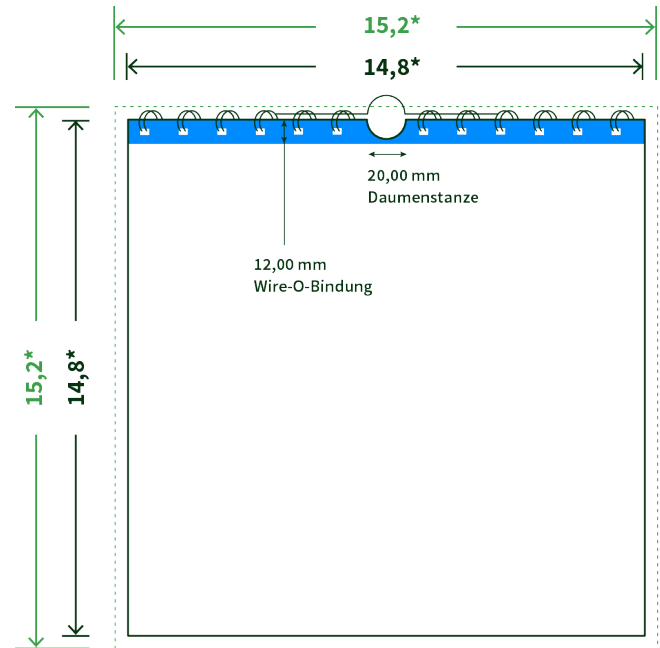

## Datenblatt Wandkalender

Format

**A5 Quadrat (14,8 x 14,8 cm)**

Papier

**250g Circlesilk**

**(FSC® | 100% Recycling)**

Farbprofil

**ISOcoated\_v2\_300\_eci.icc**

Anzahl Blätter

**13 Blatt + 380g/m<sup>2</sup> Rückenpappe**

Bindung

**silberne Spirale**

Farbe

**4/0 farbig Euroskala**

Endformat

**14.8 x 14.8 cm**

Datenformat

**15.2 x 15.2 cm**

Artikelseite

**Artikel auf [www.printzipia.de](http://www.printzipia.de) öffnen**

\* inkl. Beschnittzugabe

\* Endformat

*Die Skizzen sind nicht  
maßstabsgetreu.*

### Störzone

Beachten Sie bitte hier eine mind. 12 mm breite Zone, in der die Spirale angebracht wird und diese das Motiv verdeckt. Die Zone kann bedruckt werden.