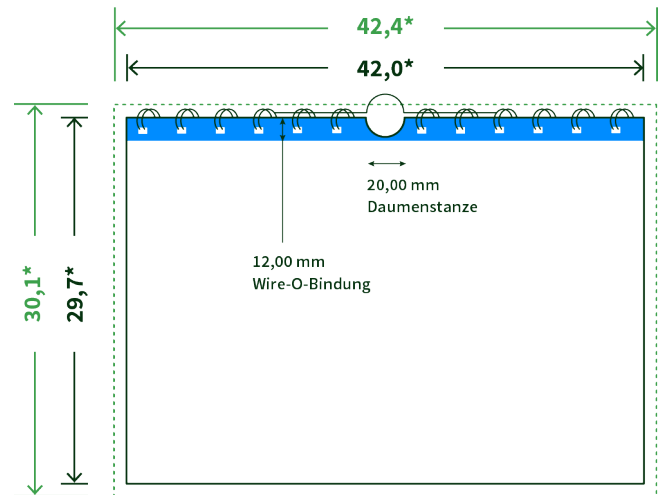

Datenblatt Wandkalender

Format

A3 quer (42,0 x 29,7 cm)

Papier

250g Circlesilk

(FSC® | 100% Recycling)

Farbprofil

ISOcoated_v2_300_eci.icc

Anzahl Blätter

13 Blatt + 380g/m² Rückenpappe

Bindung

schwarze Spirale

Farbe

4/0 farbig Euroskala

Endformat

42.0 x 29.7 cm

Datenformat

42.4 x 30.1 cm

Artikelseite

Artikel auf www.printzipia.de öffnen

* inkl. Beschnittzugabe

* Endformat

*Die Skizzen sind nicht
maßstabsgetreu.*

Störzone

Beachten Sie bitte hier eine mind. 12 mm breite Zone, in der die Spirale angebracht wird und diese das Motiv verdeckt. Die Zone kann bedruckt werden.

4/0 farbig Euroskala

4/0-farbig ist auf einer Seite 4farbig Euroskala bedruckt