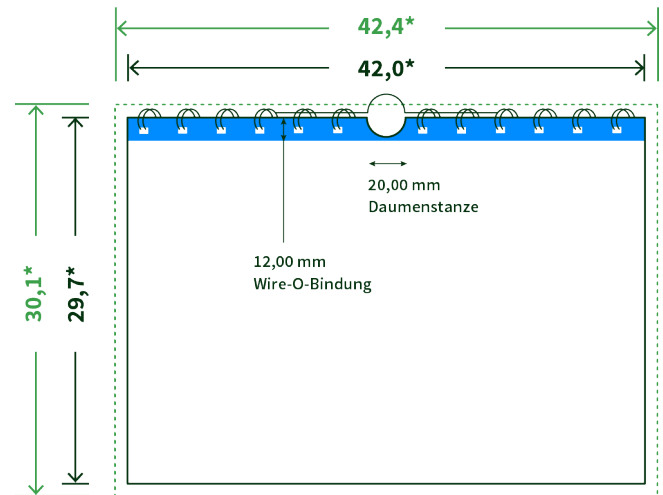

Datenblatt Wandkalender

Format

A3 quer (42,0 x 29,7 cm)

Papier

250g Circlesilk

(FSC® | 100% Recycling)

Farbprofil

ISOcoated_v2_300_eci.icc

Datenformat

42.4 x 30.1 cm

Artikelseite

Artikel auf www.printzipia.de öffnen

* inkl. Beschnittzugabe

* Endformat

*Die Skizzen sind nicht
maßstabsgetreu.*

Störzone

Beachten Sie bitte hier eine mind. 12 mm breite Zone, in der die Spirale angebracht wird und diese das Motiv verdeckt. Die Zone kann bedruckt werden.

4/0 farbig Euroskala

4/0-farbig ist auf einer Seite 4farbig Euroskala bedruckt

250g Circlesilk

(FSC® | 100% Recycling) (Farbraum)

Für das 100% Recyclingpapier Circlesilk verwenden Sie bitte das ICC-Profil »ISOcoated_v2_300_eci.icc«.

Formatausrichtung, Leserichtung

Liefen Sie alle Seiten in der gleichen Formatausrichtung. Eine Mischung ist nicht möglich. Bei beidseitigem Druck achten Sie auf die korrekte Ausrichtung der Vorder- zur Rückseite. Das Produkt wird im Druck um seine vertikale Achse gewendet, vergleichbar mit dem Umblättern einer Buchseite.