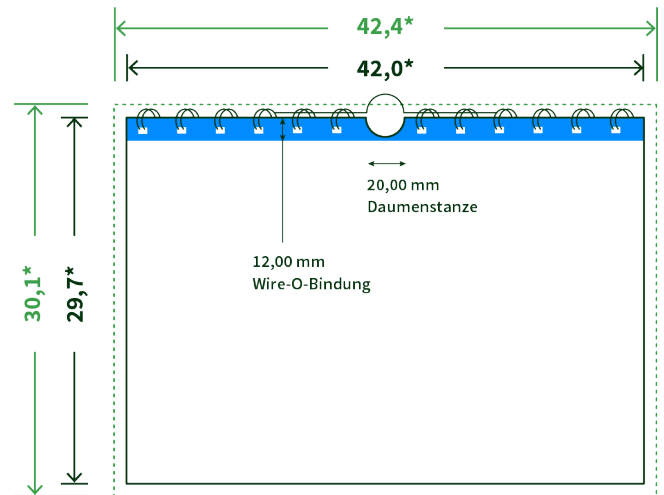

Datenblatt Wandkalender

Format

A3 quer (42,0 x 29,7 cm)

Papier

250g Circlesilk

(FSC® | 100% Recycling)

Farbprofil

ISOcoated_v2_300_eci.icc

Anzahl Blätter

13 Blatt + 380g/m² Rückenpappe

Bindung

silberne Spirale

Farbe

4/0 farbig Euroskala

Endformat

42.0 x 29.7 cm

Datenformat

42.4 x 30.1 cm

Artikelseite

Artikel auf www.printzipia.de öffnen

* inkl. Beschnittzugabe

* Endformat

*Die Skizzen sind nicht
maßstabsgetreu.*

Störzone

Beachten Sie bitte hier eine mind. 12 mm breite Zone, in der die Spirale angebracht wird und diese das Motiv verdeckt. Die Zone kann bedruckt werden.

4/0 farbig Euroskala

4/0-farbig ist auf einer Seite 4farbig Euroskala bedruckt