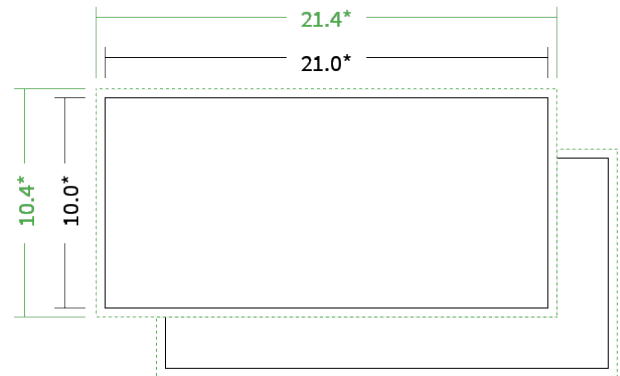

Datenblatt Blöcke

Format

DIN lang quer (21,0 x 10,0 cm)

Anzahl Blätter

50 Blatt

Papier

80g Vivus 89

(Blauer Engel | EU-Ecolabel | 100% Recycling | FSC®)

Farbprofil

PSO_Uncoated_ISO12647_eci.icc

Farbe

4/0 farbig Euroskala

Rückkarton

mit grauem Rückkarton in 380g

Leimung

am Kopf geleimt

Endformat

21.0 x 10.0 cm

Datenformat

21.4 x 10.4 cm

Artikelseite

Artikel auf www.printzipia.de öffnen

* inkl. Beschnittzugabe

* Endformat