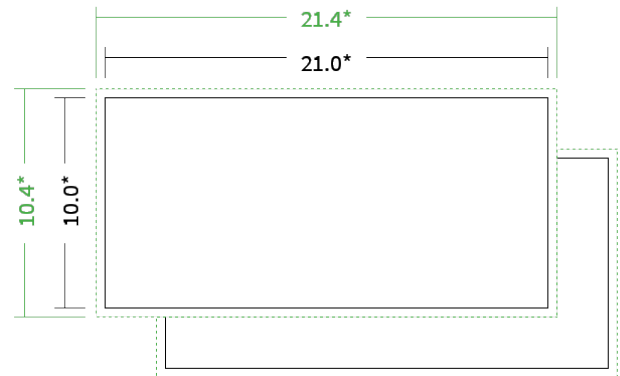

Datenblatt Blöcke

Format

DIN lang quer (21,0 x 10,0 cm)

Anzahl Blätter

25 Blatt

Papier

80g Vivus 89

(Blauer Engel | EU-Ecolabel | 100% Recycling | FSC®)

Farbprofil

PSO_Uncoated_ISO12647_eci.icc

Farbe

4/0 farbig Euroskala

Rückkarton

mit grauem Rückkarton in 380g

Leimung

am Kopf geleimt

Endformat

21.0 x 10.0 cm

Datenformat

21.4 x 10.4 cm

Artikelseite

Artikel auf www.printzipia.de öffnen

* inkl. Beschnittzugabe

* Endformat

Formatausrichtung, Leserichtung

Liefen Sie alle Seiten in der gleichen Formatausrichtung. Eine Mischung ist nicht möglich. Bei beidseitigem Druck achten Sie auf die korrekte Ausrichtung der Vorder- zur Rückseite. Das Produkt wird im Druck um seine vertikale Achse gewendet, vergleichbar mit dem Umläutern einer Buchseite.